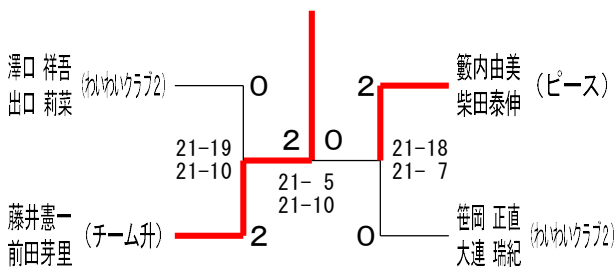

混合ダブルス3部 決勝トーナメント