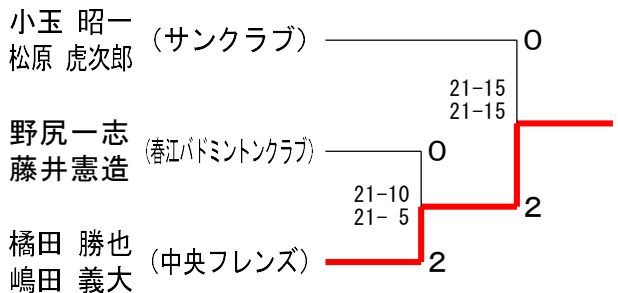

男子ダブルス3部 決勝トーナメント