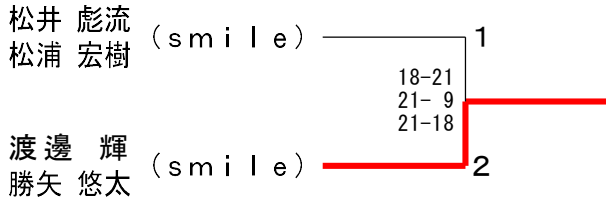

第19回 坂井市バドミントン協会長杯

令和8年3月1日 丸岡体育館

男子ダブルス2部 Aブロック	尾崎 海斗 五十嵐 愛琉	倉元 明 小川 しおん	三田村 祐希 村上 功樹	塩浦 尚人 神門 生匡	松井 彪流 松浦 宏樹	勝敗	順位
尾崎 海斗 (Effort-3) 五十嵐 愛琉	○	○	○	○	○	M 3-1 G 6-3 P 106-137	2
倉元 明 (MBC) 小川 しおん	×	○	○	○	○	M 1-3 G 3-6 P 129-174	4
三田村 祐希 (smile) 村上 功樹	×	×	○	○	○	M 0-4 G 1-8 P 129-191	5
塩浦 尚人 (わいわいクラブ2) 神門 生匡	×	×	×	○	○	M 2-2 G 5-6 P 196-197	3
松井 彪流 (smile) 松浦 宏樹	×	×	×	×	○	M 4-0 G 8-0 P 168-89	1

男子ダブルス2部 Bブロック	三上 丈晴 岩本 哲	金丸 善樹 吉田 永翔	八久隼人 上杉季唯人	佐々木 彰 高橋 昂大	渡邊 輝 勝矢 悠太	勝敗	順位
三上 丈晴 (MBC) 岩本 哲	○	○	○	○	○	M 1-3 G 4-6 P 177-184	4
金丸 善樹 (smile) 吉田 永翔	×	○	○	○	○	M 0-4 G 1-8 P 104-182	5
八久隼人 (YK2ALL) 上杉季唯人	×	×	○	○	○	M 2-2 G 6-5 P 221-206	3
佐々木 彰 (わいわいクラブ2) 高橋 昂大	×	×	×	○	○	M 3-1 G 6-5 P 207-203	2
渡邊 輝 (smile) 勝矢 悠太	×	×	×	×	○	M 4-0 G 8-1 P 192-126	1

男子ダブルス1部