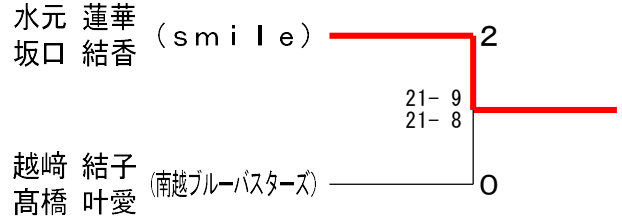

第19回 坂井市バドミントン協会長杯

令和8年3月1日 丸岡体育館

女子ダブルス3部 Aブロック	水元 蓮華 坂口 結香	中島幸芽 近藤みいな	松村莉奈 萬道実羽	前田 岡花	道場 重森	勝敗	順位
水元 蓮華 (smile) 坂口 結香	○	○	○	○	M 4-0 G 8-0 P 163-74	1	
中島幸芽 (392BC) 近藤みいな	x	○	x	x	M 0-4 G 1-8 P 116-166	5	
松村莉奈 (392BC) 萬道実羽	x	○	○	x	M 1-3 G 2-6 P 125-157	4	
前田 渚沙 岡花 紗耶	x	○	○	○	M 3-1 G 6-2 P 149-120	2	
道場 鈴重 森和奏 (春江ジュニア)	x	○	○	x	M 2-2 G 4-5 P 155-175	3	

女子ダブルス3部 Bブロック	神谷咲和 藤田心結	山西あおい 船谷美緒	福岡 茉奈 石塚 咲也香	岡塚 崇星 葉依菜	生田夢奈 葉星依菜	越崎 結子 高橋 叶愛	勝敗	順位
神谷咲和 (392BC) 藤田心結	○	○	x	x	M 1-3 G 2-6 P 95-156	4		
山西あおい (392BC) 船谷美緒	x	○	x	x	M 0-4 G 0-8 P 63-168	5		
福岡 茉奈 (MBC) 石塚 咲也香	x	○	○	x	M 4-0 G 8-0 P 171-93	1		
生田夢奈 (O. B. CLUB) 葉星依菜	x	○	x	○	M 3-1 G 6-3 P 182-122	2		
越崎 結子 (南越ブルーバスターズ) 高橋 叶愛	○	○	x	x	M 2-2 G 5-4 P 168-146	3		

女子ダブルス3部 Cブロック	熊谷莉結 藤田あやの	大村莉依奈 橋本瑠亜	南谷萌愛 星野七海	加藤 衣織 川端 蒼依	勝敗	順位
熊谷莉結 (392BC) 藤田あやの	○	x	○	x	M 1-2 G 2-5 P 102-143	3
大村莉依奈 (O. B. CLUB) 橋本瑠亜	○	○	○	○	M 3-0 G 6-0 P 126-71	1
南谷萌愛 (392BC) 星野七海	x	x	○	x	M 0-3 G 1-6 P 99-136	4
加藤 衣織 (南越ブルーバスターズ) 川端 蒼依	○	x	○	○	M 2-1 G 4-2 P 107-84	2

女子ダブルス2部