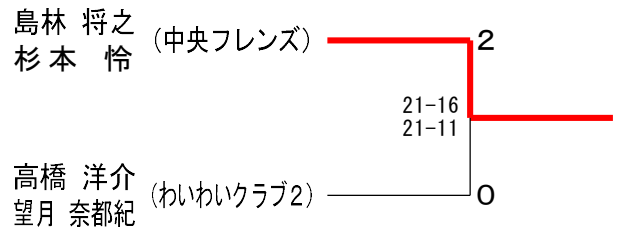

混合ダブルス2部 (決勝)