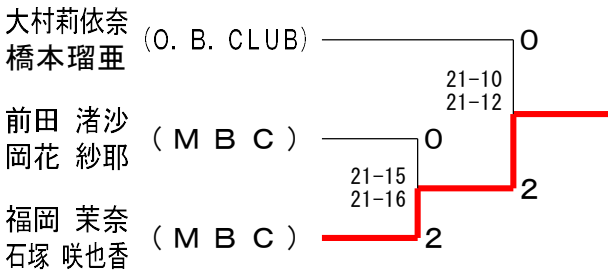

女子ダブルス3部 (決勝)

女子ダブルス4部	岸本愛莉 清水端紗良	向井 心音 千原 麻衣	橋本玲衣 池田麻穂里	河新 合宅	勝敗	順位
岸本愛莉 (O. B. CLUB) 清水端紗良	○	○	○	M 3-0 G 6-2 P 166-139	1	
向井 心音 (鳴鹿SP) 千原 麻衣	x	○	○	M 2-1 G 5-3 P 157-140	2	
橋本玲衣 (O. B. CLUB) 池田麻穂里	x	x	○	M 1-2 G 3-5 P 144-158	3	
河合 凜 新宅 穂香 (鳴鹿SP)	x	x	x	M 0-3 G 2-6 P 140-170	4