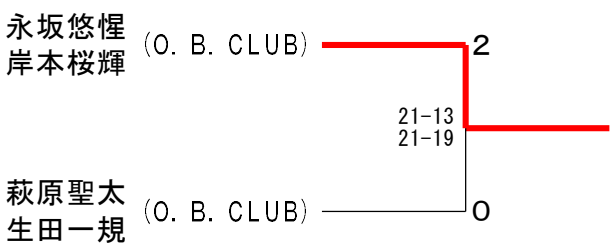

第19回 坂井市バドミントン協会長杯

令和8年3月1日 丸岡体育館

男子ダブルス2部 Aブロック	尾崎 海斗 五十嵐 愛琉	倉元 明 小川 しおん	三田村 祐希 村上 功樹	塩浦 尚人 神門 生匡	松井 彪流 松浦 宏樹	勝敗	順位
尾崎 海斗 (Effort-3) 五十嵐 愛琉	○	○	○	○	○	M 3-1 G 6-3 P 106-137	2
倉元 明 (MBC) 小川 しおん	×	○	○	○	○	M 1-3 G 3-6 P 129-174	4
三田村 祐希 (smile) 村上 功樹	×	×	○	○	○	M 0-4 G 1-8 P 129-191	5
塩浦 尚人 (わいわいクラブ2) 神門 生匡	×	×	×	○	○	M 2-2 G 5-6 P 196-197	3
松井 彪流 (smile) 松浦 宏樹	×	×	×	×	○	M 4-0 G 8-0 P 168-89	1

男子ダブルス2部 Bブロック	三上 丈晴 岩本 哲	金丸 善樹 吉田 永翔	八久隼人 上杉季唯人	佐々木 彰 高橋 昂大	渡邊 輝 勝矢 悠太	勝敗	順位
三上 丈晴 (MBC) 岩本 哲	○	○	○	○	○	M 1-3 G 4-6 P 177-184	4
金丸 善樹 (smile) 吉田 永翔	×	○	○	○	○	M 0-4 G 1-8 P 104-182	5
八久隼人 (YK2ALL) 上杉季唯人	×	×	○	○	○	M 2-2 G 6-5 P 221-206	3
佐々木 彰 (わいわいクラブ2) 高橋 昂大	×	×	×	○	○	M 3-1 G 6-5 P 207-203	2
渡邊 輝 (smile) 勝矢 悠太	×	×	×	×	○	M 4-0 G 8-1 P 192-126	1

男子ダブルス1部

男子ダブルス2部 (決勝)

男子ダブルス3部 Aブロック	鈴木 啓友 奥平 貴示	小玉 昭一 松原 虎次郎	笹岡 壮太 数下 湊	下田 武史 篠原 康生	西藤 颯真 大橋 叶尚	勝敗	順位
鈴木 啓友 (smile) 奥平 貴示	○	○	○	○	○	M 0-4 G 1-8 P 120-190	5
小玉 昭一 (サンクラブ) 松原 虎次郎	○	○	○	○	○	M 4-0 G 8-0 P 172-106	1
笹岡 壮太 (丸岡中学校) 数下 湊	×	×	○	○	○	M 3-1 G 6-3 P 104-161	2
下田 武史 (伏見台BC) 篠原 康生	×	×	×	○	○	M 2-2 G 5-4 P 161-170	3
西藤 颯真 (YK2ALL) 大橋 叶尚	×	×	×	×	○	M 1-3 G 2-7 P 172-182	4

男子ダブルス3部 Bブロック	今本 凌斗 方便 史貴	小松 敏 小松 博志	竹澤 叶星 青木 睦和	野尻一志 藤井 憲造	永坂悠惺 岸本桜輝	勝敗	順位
今本 凌斗 (smile) 方便 史貴	○	○	○	○	○	M 0-4 G 0-8 P 62-168	5
小松 敏 (ピカイチ) 小松 博志	○	○	○	○	○	M 3-1 G 7-3 P 200-154	2
竹澤 叶星 (丸岡中学校) 青木 睦和	×	×	○	○	○	M 2-2 G 8-1 P 173-160	3
野尻一志 (春江バドミントンクラブ) 藤井 憲造	×	×	×	○	○	M 4-0 G 8-1 P 166-128	1
永坂悠惺 (O. B. CLUB) 岸本桜輝	×	×	×	×	○	M 1-3 G 2-6 P 130-141	4

男子ダブルス3部 決勝トーナメント

男子ダブルス4部