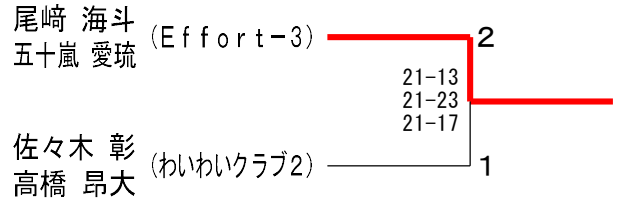

男子ダブルス2部 (決勝)